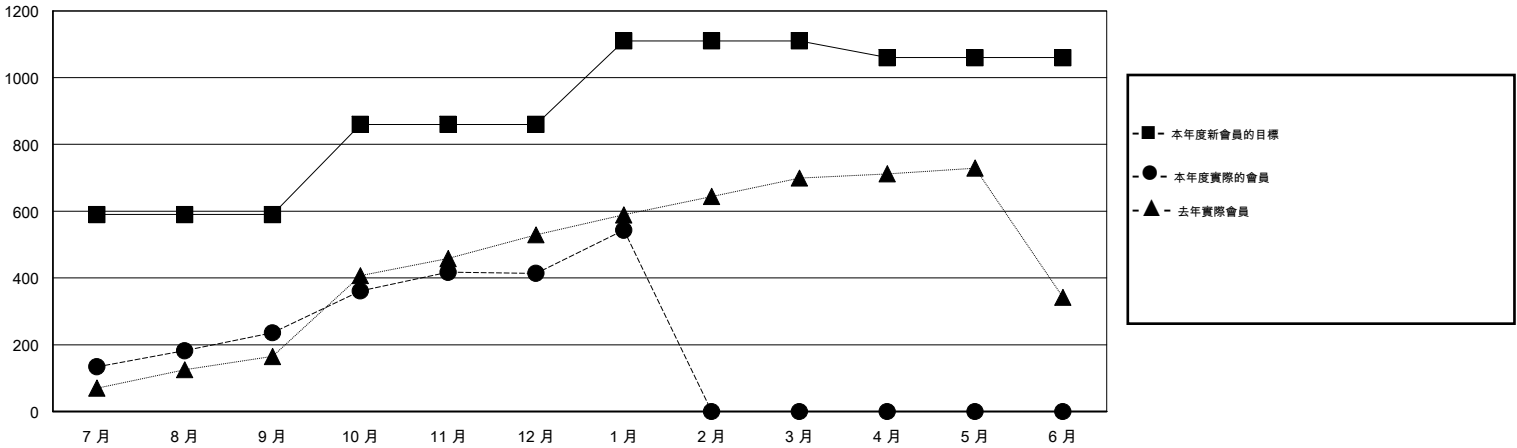

目標和實際會員累積

已取消的分會: 5	53 CLUBS OF 64 增添1位或以上的新會員	性別分佈
放棄的會員	點擊這裡取得健康評估資料	男 1,000 (58.07%)
過世 0		女 722 (41.93%)
分會已取消 0	家庭單位會員 202	
其他 88	戶長 97	
總計 88	非戶長 105