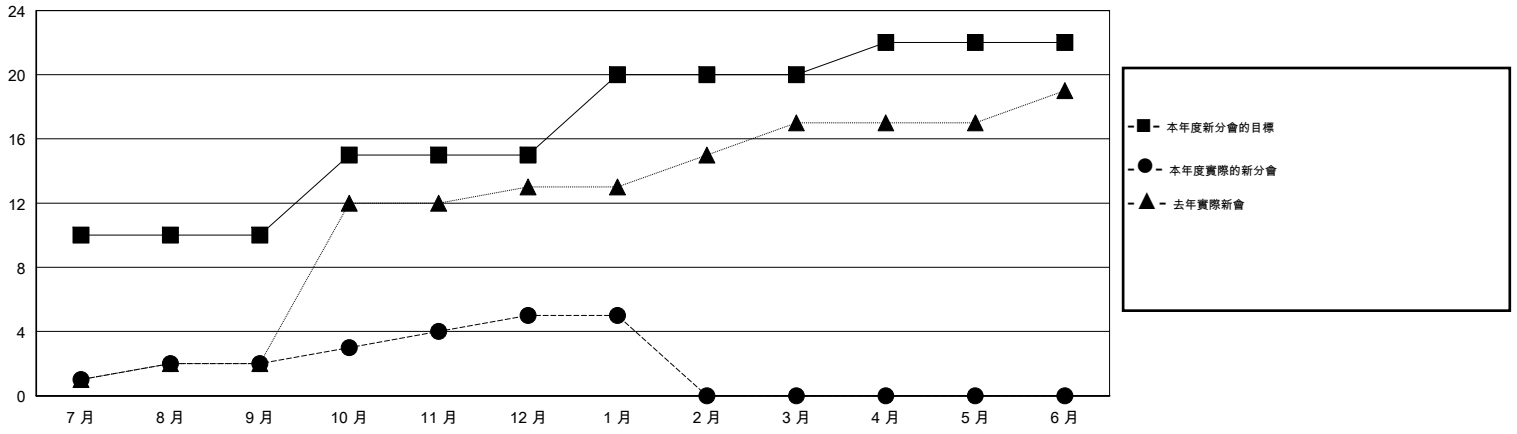

MONTHLY MEMBERSHIP PROGRESS REPORT

District 387

Results as of: 1/31/2015

GMT: WUSHUN XU

地點 CHINA

GMT憲章區 5

分會				
成果 2014-2015				
季	新分會目標	新會	會員流失的分會	淨增/減
7月/8月/9月	10	2	3	-1
10月/11月/12月	5	3	2	1
1月/2月/3月	5	0	0	0
4月/5月/6月	2	0	0	0

位會員@每位須繳				
成果 2014-2015				
季	新會員目標	增加的授證/新會員	退會人數	淨增/減
7月/8月/9月	590	252	16	236
10月/11月/12月	270	247	69	178
1月/2月/3月	250	132	3	129
4月/5月/6月	-50	0	0	0

目標與實際新會累積